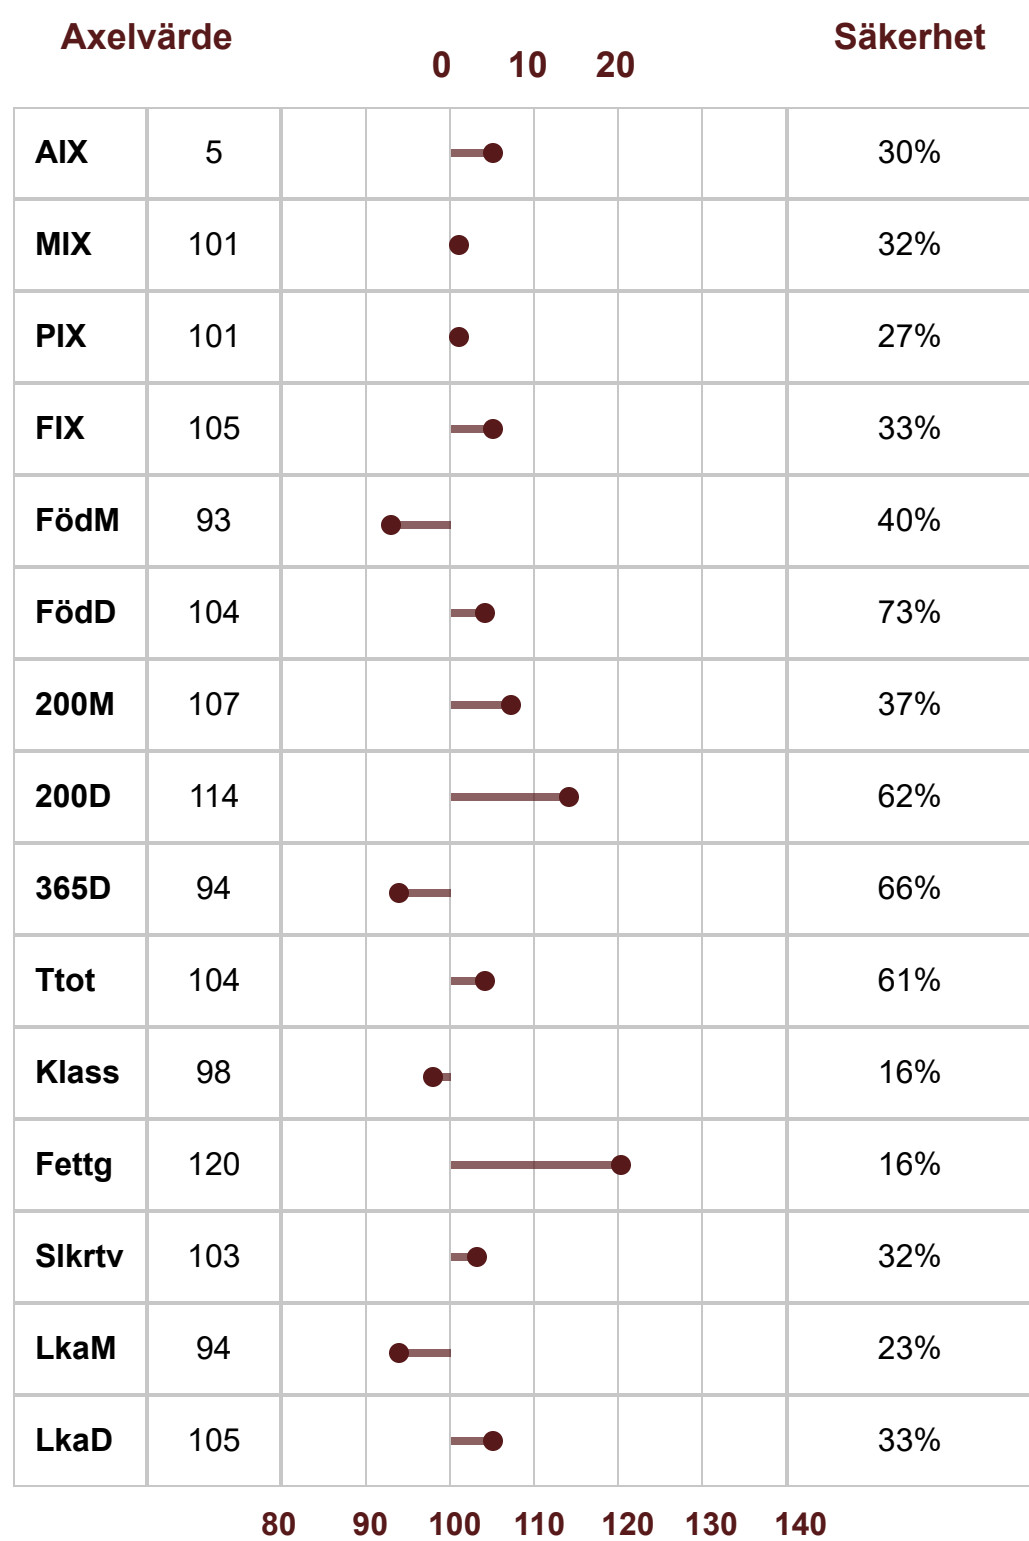

K.nr: 170 RED CARISMA AV MELLBY

Född: 2021-03-02

170 RED CARISMA AV MELLBY

P-Tal	97	Klövstatus	10
T-tal	99	Testikelmått	35
Tillväxt g/dag	1422	Korshöjd	124
Födelsevikt	37	RP1	F
200D	327	PA	F
365D	551	BH2	F
Hornstatus	PP	HY	F
Marmorering		DD	F
Fettdjup		MD	
Muskeldjup			

	Linjär exteriör	Poäng	Optimum		
Bogbredd	7	6	KROPP 79	HELHET 81	
Bröstdjup	7	7			
Överlinje	5	7			
Korslutning	5	5			
Korslängd	6	8			
Korsbredd	6	7			
Storlek	5.2	6			
Harmoni	5	9			
Ryggbredd	5	8			
Ländbredd	6	8	MUSKLER 79		
Ryggmuskellängd	2	8			
Lårbredd	6	8			
Innerlår	5	8			
Lårdjup	5	9	BEN 85		
Lårfyllnad	5	8			
Hasvinkel	5	5			
Kotvinkel	6	5			
Ben bakifrån	6	8			
Frambensställning	7	8			
Skelettgrovlek	3	3			
Rörelser	5	9			